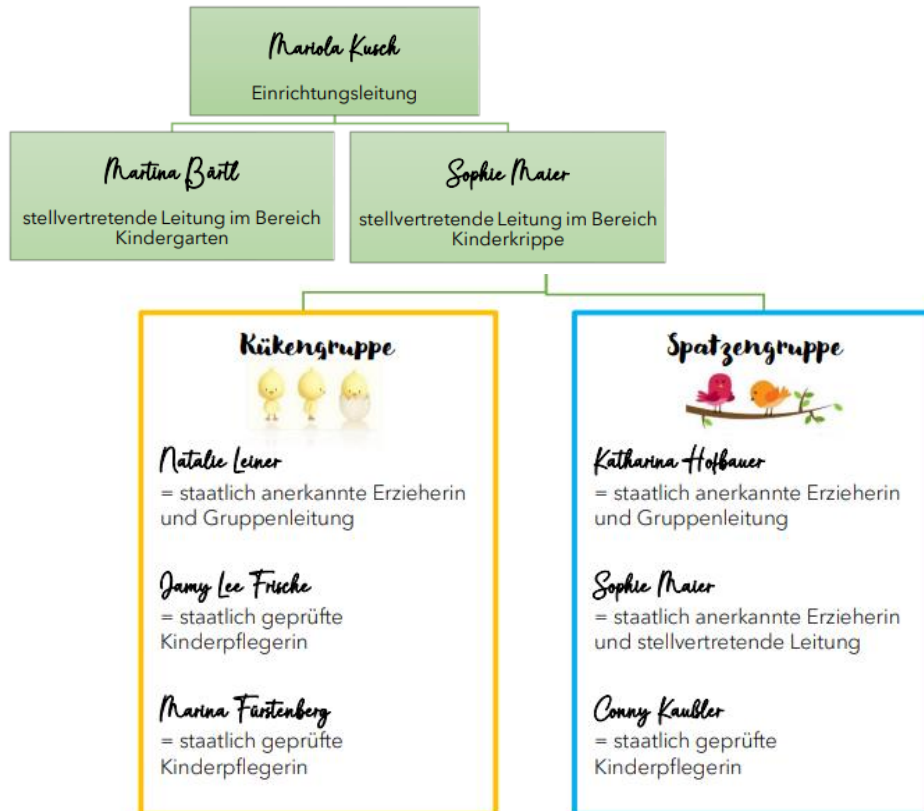

## Kindertagesstätte Mariä Himmelfahrt

Innoldochstraße 27, 84419 Schwindegg

Tel.: Kiga 08082/311 – Krippe 08082/2715751

E-Mail: info@Kindertagesstaette-Schwindegg.de

Internet: www.kindertagesstaette-schwindegg.de

Schwindegg, 06.09.2022

Die Kinderkrippe ist nun folgendermaßen personell besetzt: